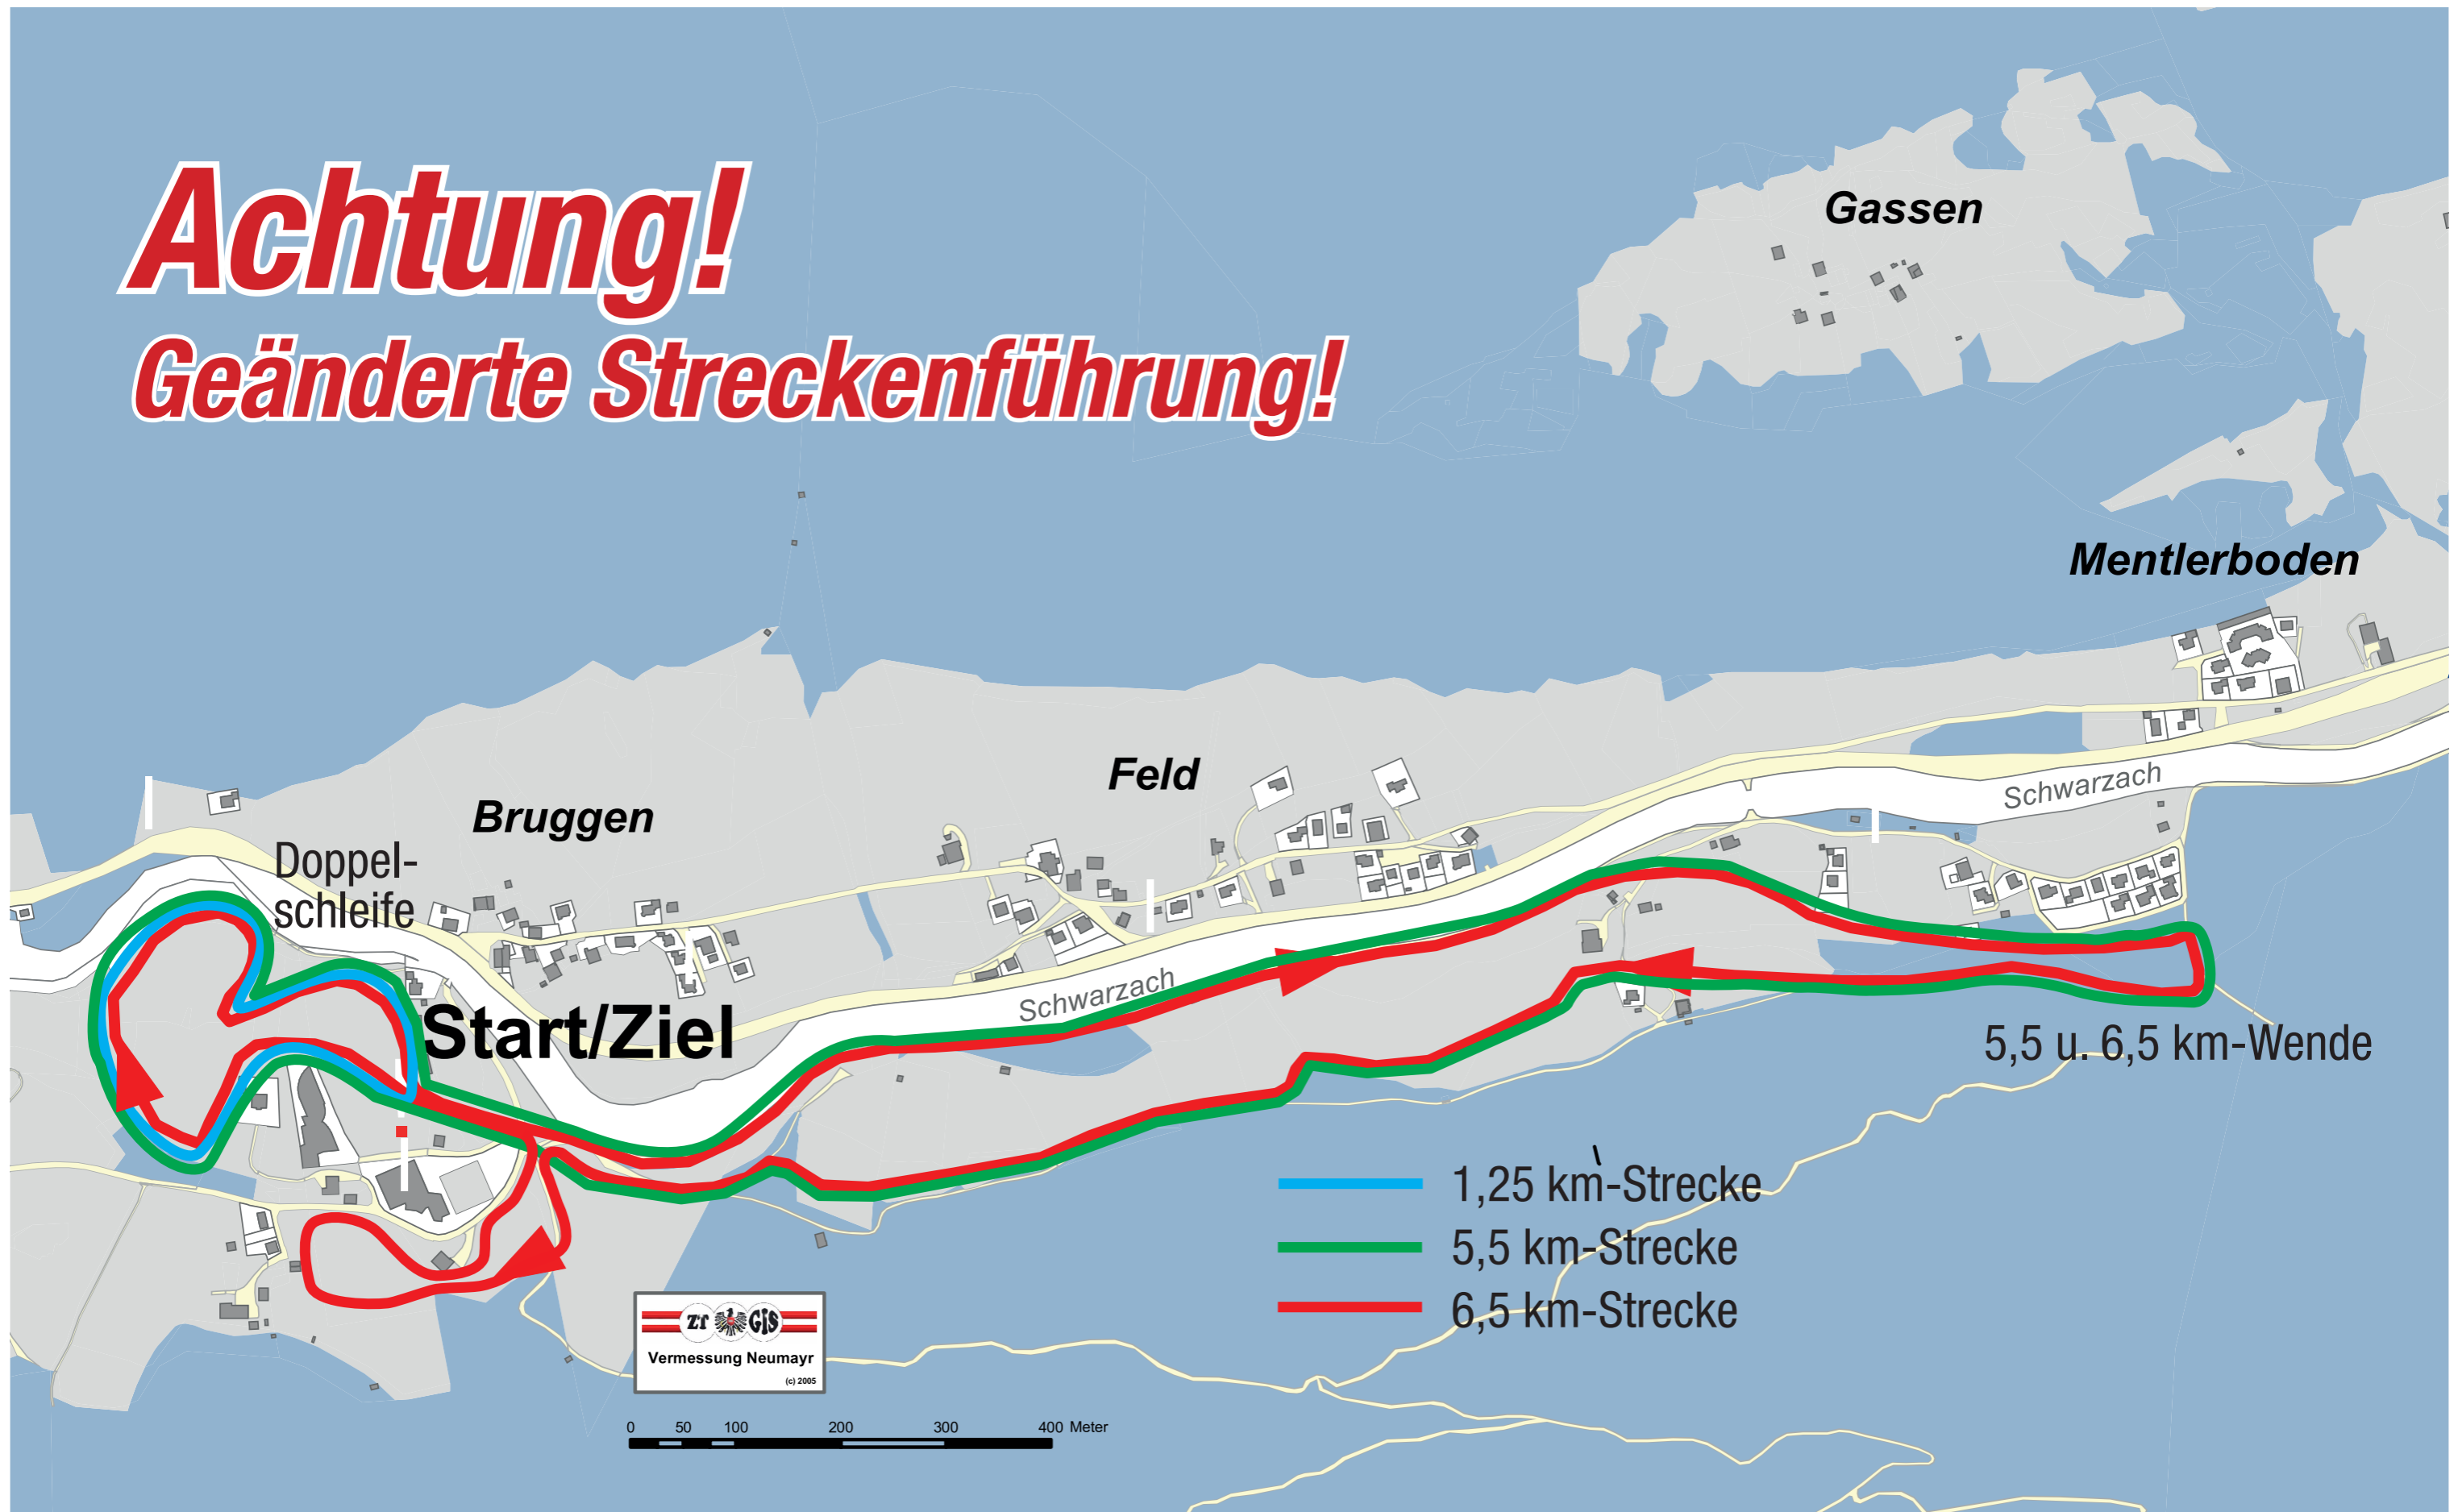

Achtung!

Geänderte Streckenführung!

Gassen

Mentlerboden

Bruggen

Feld

Doppel-
schleife

Start/Ziel

Schwarzach

Schwarzach

5,5 u. 6,5 km-Wende

- 1,25 km-Strecke
- 5,5 km-Strecke
- 6,5 km-Strecke

0 50 100 200 300 400 Meter